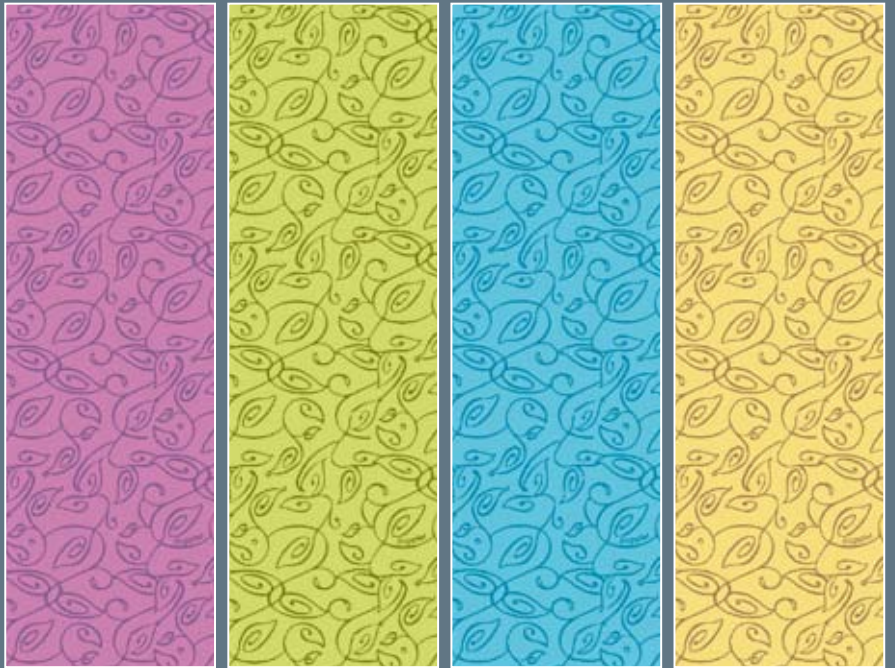

Auf-Zu/open-close

LEAVES

Junge, frische Zweifarbigkeit –
damit macht der Regen gleich noch mehr Spaß!

Two colours young, fresh – much more fun in the rain!

NEW

72265L
Alu Light
LEAVES

-  23 cm
-  90 cm
-  200 g
- Alu/Fiberglas
-  Handöffner