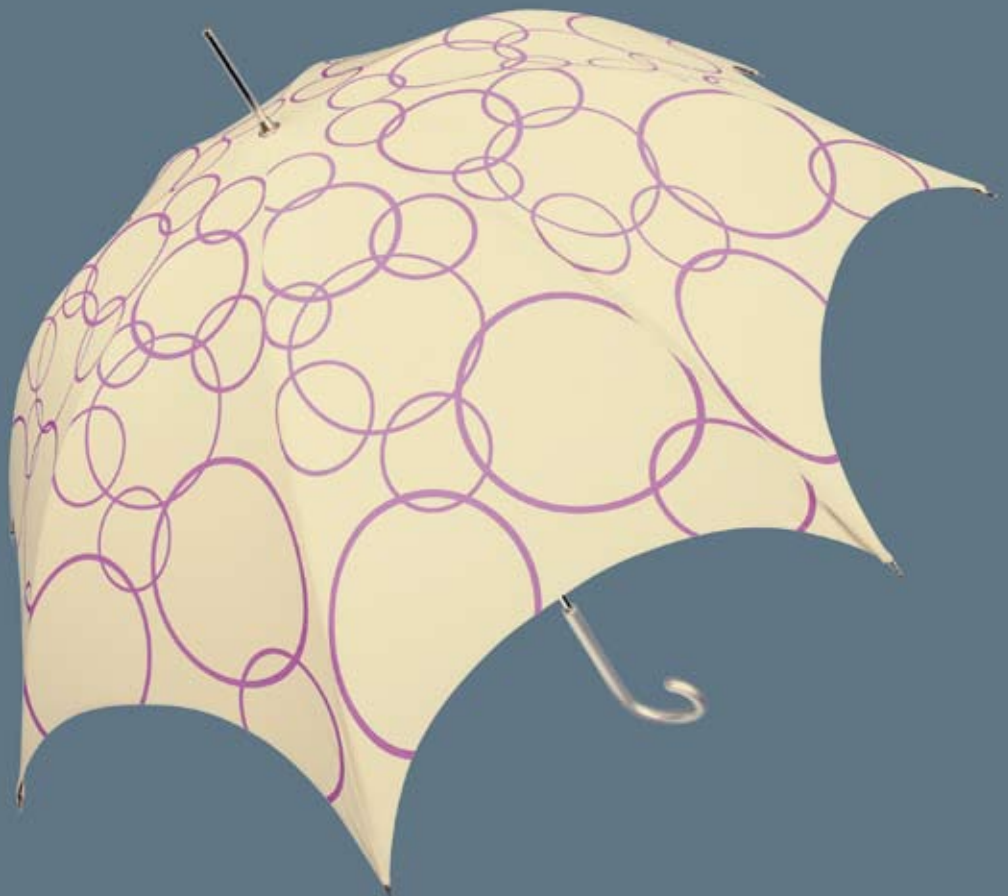

73265

Lang
LOOPS

91,5 cm

104 cm

400 g

Stahl

Handöffner