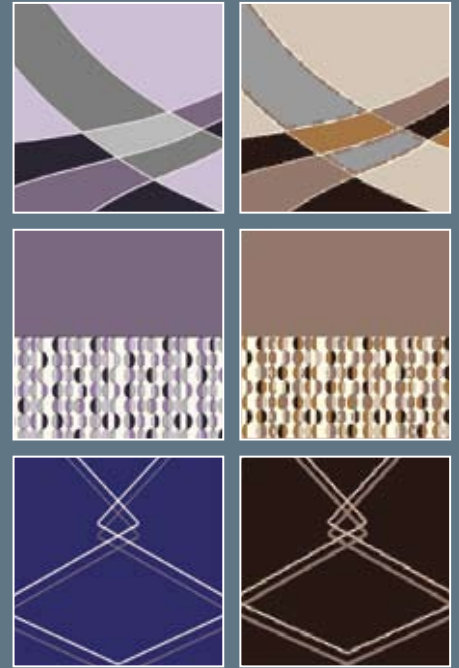

MINDS Satin

Besonderes Design trifft auf edlen Stoff in Satin-Optik.

Was will man (Frau) mehr?

Special design meets precious fabrics in satin look.

What more could one want?